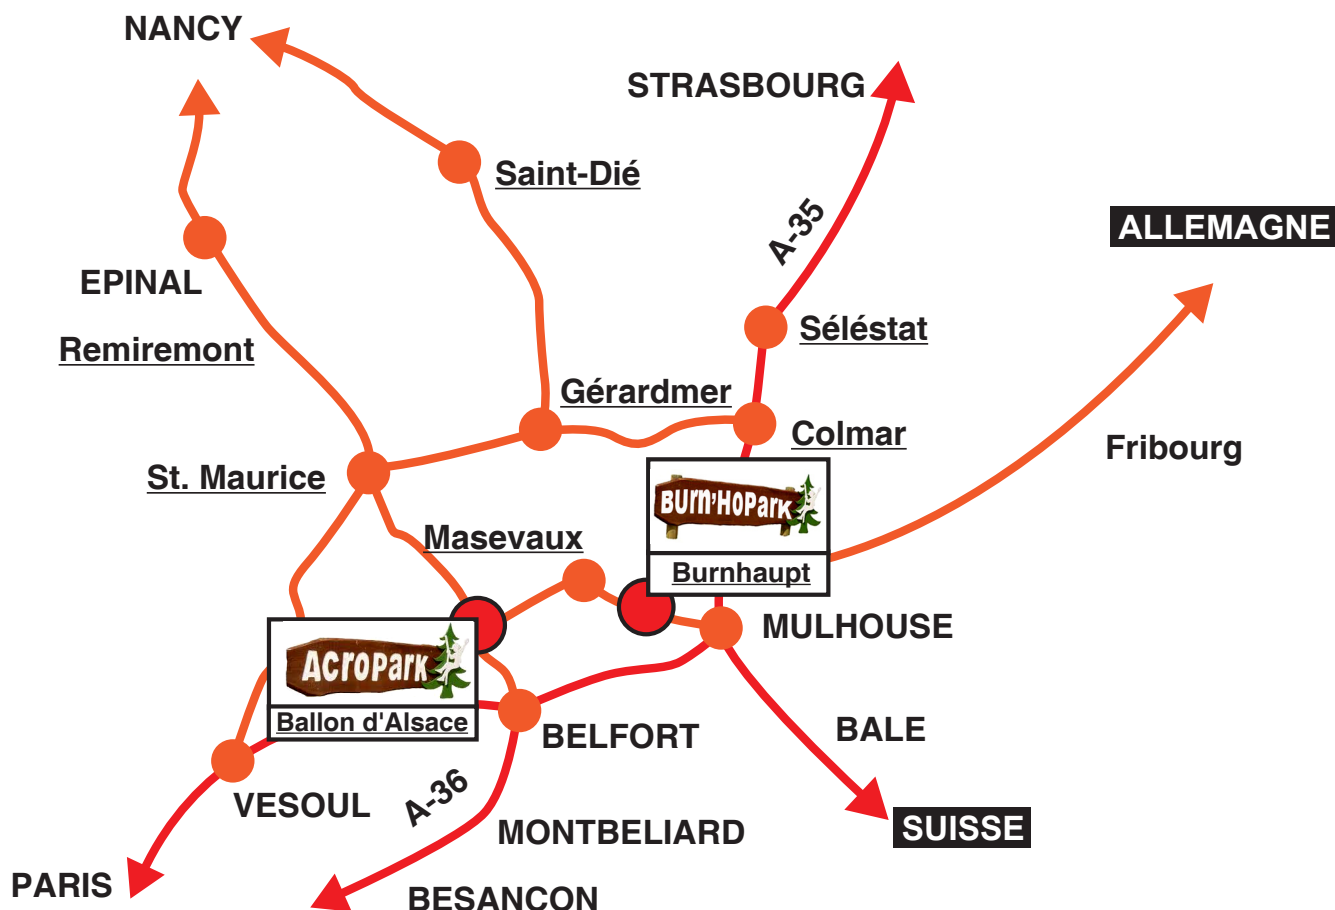

Acropark ou Burn'hopark

Tél. Parcs : 06 84 67 68 58

Tél. Snack : 06 37 62 89 46

Email : ballon-alsace@acropark.fr

ACROPARK

Carrefour de la Gentiane
Le Ballon d'Alsace BP08
90200 LEPUIX
Site internet : www.acropark.fr

COORDONNÉES GPS :

LATITUDE : 47.802387
LONGITUDE : 6.849235

BURN'HOPARK

4a, route de Guewenheim
68520 BURNHAUPT-LE-HAUT
Site internet : acropark.fr/burnhopark

COORDONNÉES GPS :

LATITUDE : 47.745754
LONGITUDE : 7.123144

à 49 min de Fribourg, à 36 min de Suisse-Bâle,
à 19 min d'Altkirch, à 24 min de Belfort, à 15 min
de Masevaux, à 19 min de Mulhouse, à 37 min
de Colmar, à 50 min de Strasbourg.

Espace Snacking - Terrasse aménagée